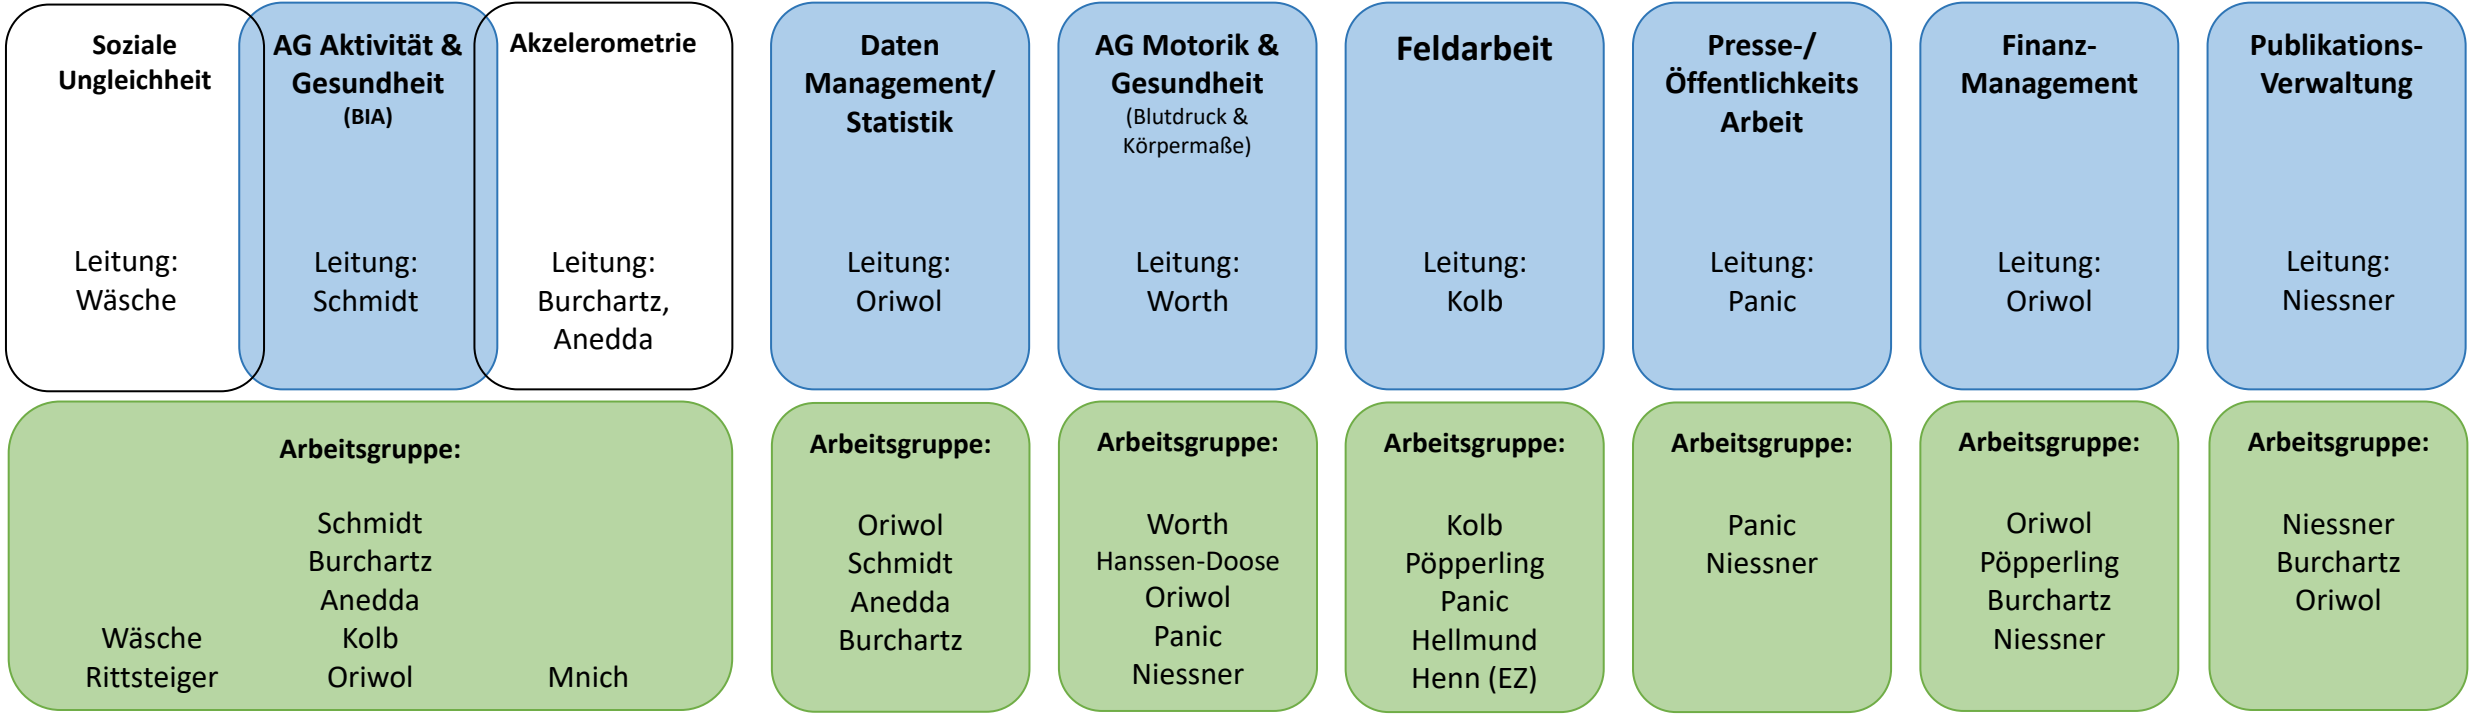

MoMo-Organigramm 2020

Verbundleitungsteam: Woll (Verbundleitung)
Worth (stellv. Verbundleitung)

Projektleitung: Oriwol (Management, Finanzen und Personal)
Niessner (wiss. Leitung, Wissenschafts-Kommunikation)
Burchartz (Assistenz)

HiWis (<50)

Senior Researcher (Bös, Jekauc, Wäsche, Wunsch, Krell-Rösch, Opper)

Extern Researchers (Wagner, Reimers, Nigg, Hinz, Reichert, v. Haaren-Mack, Utesch, ...)